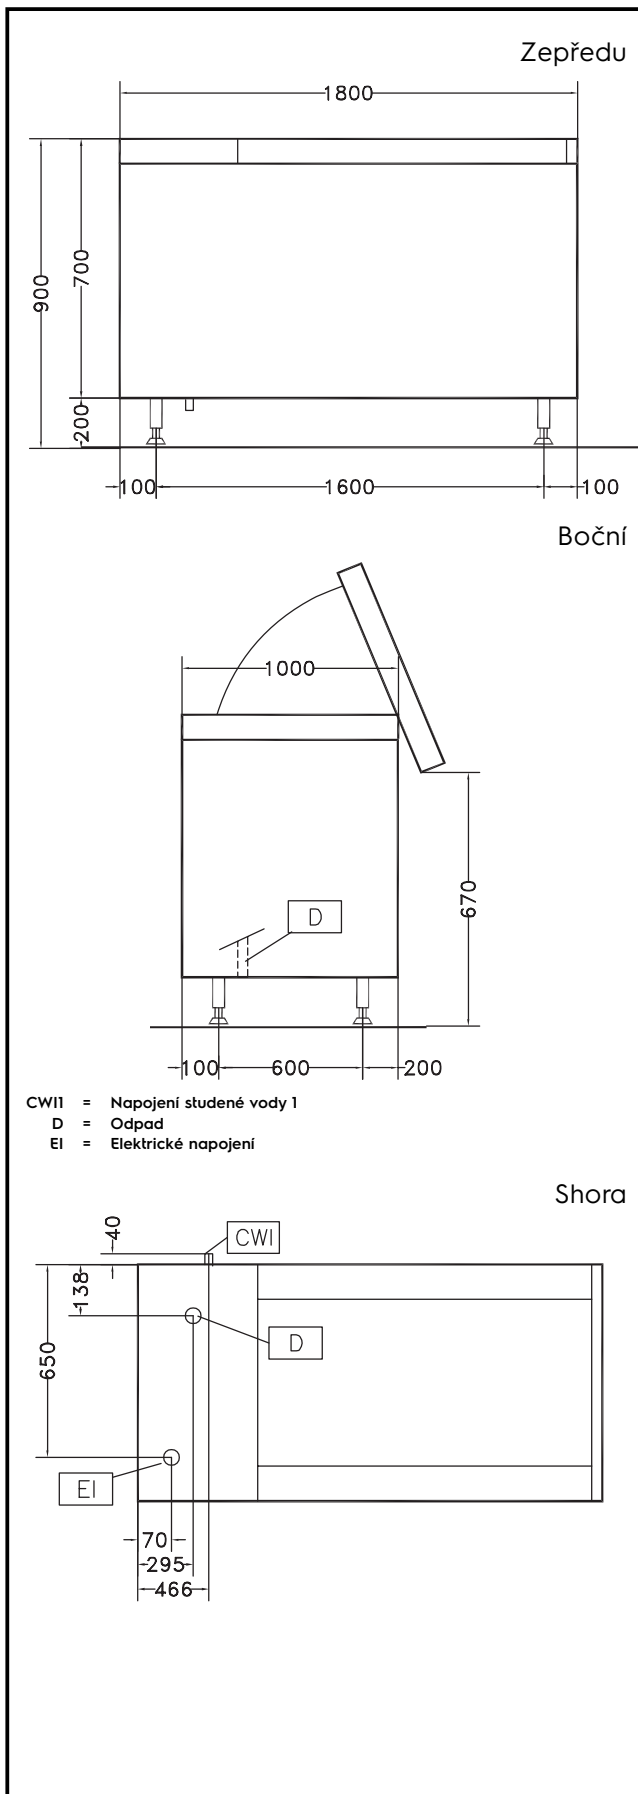

Elektro

Napětí:	400 V/3N ph/50 Hz
Celkový příkon:	1.6 kW

Hlavní informace

Motorické sklápění:	Ano
Programovatelný mycí cyklus:	Ano
Vnější rozměry, Šířka	1800 mm
Vnější rozměry, Hloubka	1000 mm
Vnější rozměry, Výška	850 mm
Přepavní váha:	304 kg
Využitelná kapacita vany:	500 lt
Nakládka na cyklus - lehká zelenina:	14 kg
Nakládka na cyklus - těžká zelenina:	70 kg

Myčky zeleniny
LV501R - s výklopnou vanou pro 14/70kg, Automatická

Společnost si vyhrazuje právo provádět změny v produktech bez předchozího upozornění. Všechny informace byly správné v době tisku.